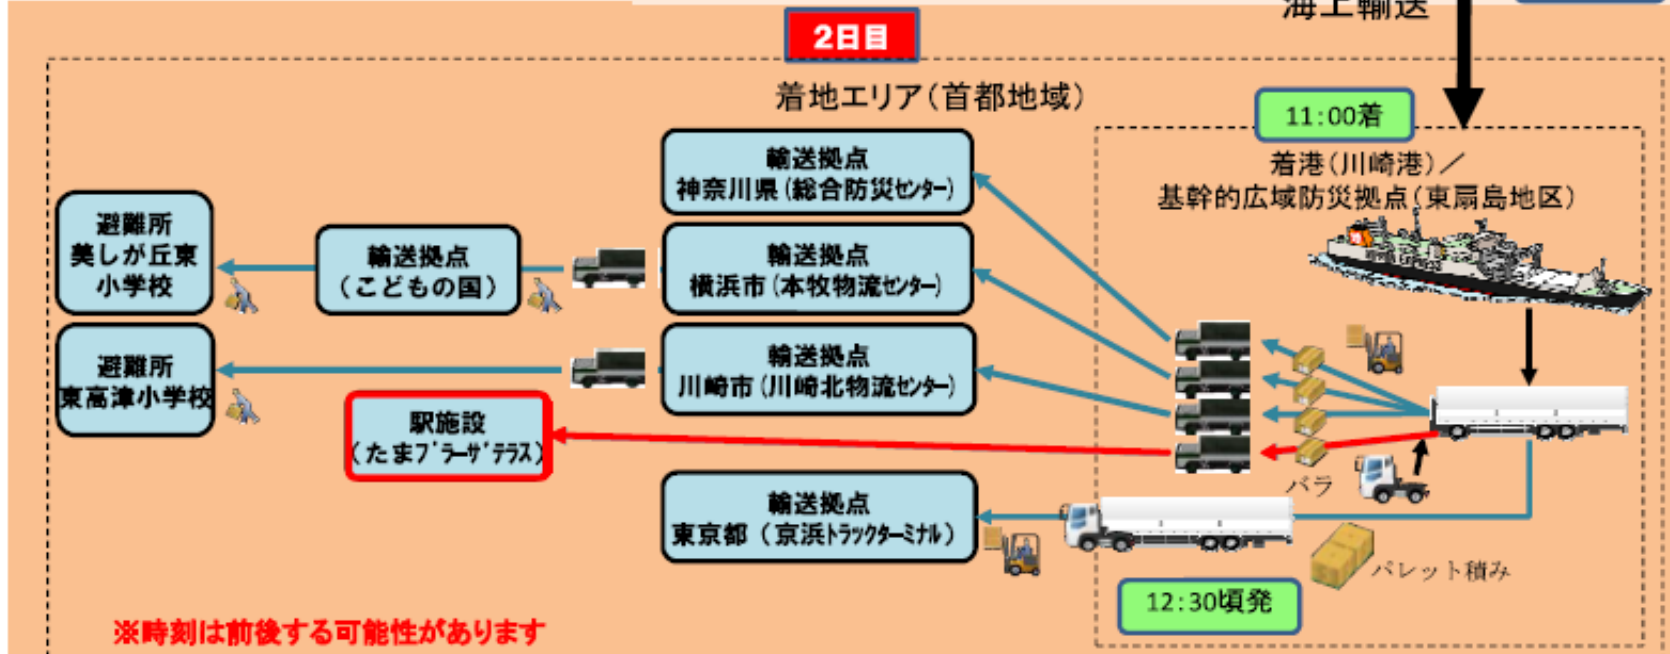

災害支援物資輸送訓練（国土交通省）の参加

災害支援物資の海上輸送演習 概要

別紙1

H28 2/15・16(予備日2/29・3/1)

1日目

2日目

つなぐ～つたえる～わかちあう

東急グループ・青葉区 連携 防災パークinたまプラーザ

平成28年 **2/17** (水) 10:30~14:00

たまプラーザテラス GATE PLAZA
フェスティバルコート・ステーションコート

天候もしくは競争権により予告なくイベント内容が変更、または中止になる場合があります。
詳細の状況につきましては、東急東横ホームページ[http://www.tokyu.co.jp/]の
「防災情報」からのお知らせ(2月18日以前)にてご案内いたします。

みんなで
おいしく! 楽しく!

《くぼてんき》
防災大遊覧 大遊覧人

2 炊出し訓練(ステーションコート)
＜時間＞12時より炊出しをお配りします
※無くなり次第終了いたします

かわいいキャラクターが応援にやってくるよ!

お問い合わせ / 東急東横(株)防災推進本部
TEL:03(3477)6193

海上輸送で、支援物資輸送