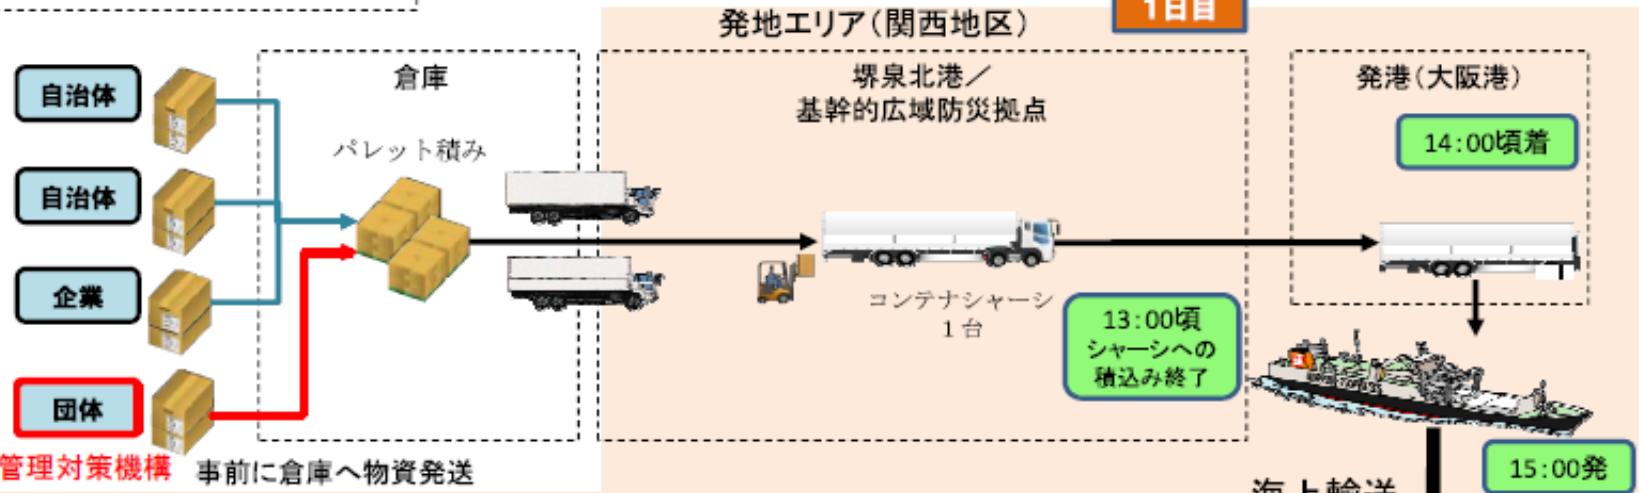

災害支援物資輸送訓練（国土交通省）の参加

災害支援物資の海上輸送演習 概要

別紙1

H28 2/15・16(予備日2/29・3/1)

1日目

2日目

つなぐ～つたえる～わかちあう

東急グループ・青葉区 連携 防災パークinたまプラーザ

平成28年 **2/17** (水) 10:30~14:00

たまプラーザテラス GATE PLAZA
フェスティバルコート・ステーションコート

天候もしくは競争権により予告なくイベント内容が変更、または中止になる場合があります。
詳細の状況につきましては、東急東横ホームページ[http://www.tokyu.co.jp/]の
「防災情報」からのお知らせ(2月18日以前)にてご案内いたします。

みんなで
おいしく! 楽しく!

《くぼてんき》
防災大遊覧 大遊覧人

2 炊出し訓練(ステーションコート)
＜時間＞12時より炊出しをお配りします
※無くなり次第終了いたします

かわいいキャラクターが応援にやってくるよ!

お問い合わせ / 東急東横(株)防災推進本部
TEL:03(3477)6193

海上輸送で、支援物資輸送